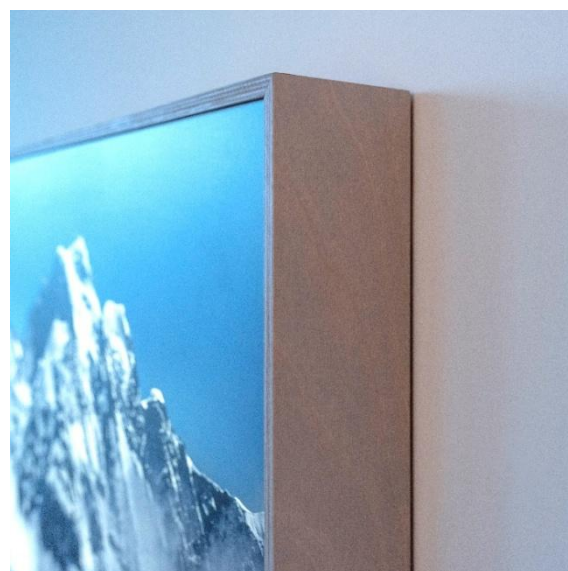

Grosse Formate bis ca. 3 qm

Lumm Slim

Rahmen 70-80 mm tief, LED-Lichtkastenbeleuchtung. Sperrholz Birke roh oder furniert
12 mm/15 mm* breit.

*ab ca. 1.25 qm -> Profilbreite =15 mm

$$P = 520 + (740 * A)$$

P= Verkaufspreis CHF

A= Fläche = Breite * Höhe in Meter

Beispiele Lumm Slim

Fläche qm	Preis Leuchtrahmen CHF
1	1260
1.25	1445
1.5	1630
2	2000
2.5	2370
3	2740

Lumm Slim