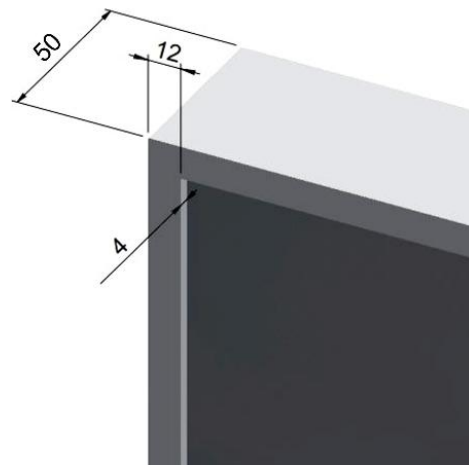

Mittelgrosse Formate ab 0.25 qm bis ca. 1.5 qm.

Lumm Classy

Rahmen 50 mm tief, mit LED-Flächenlicht. Massivholz Ahorn 12 mm/15 mm* breit.

*ab ca. 1.25 qm -> Profilbreite =15 mm

$$P = 520 + (740 * A)$$

P= Verkaufspreis CHF

A= Fläche = Breite * Höhe in Meter

Beispiele Lumm Classy

Fläche qm	Preis Leuchtrahmen CHF
0.25	705
0.5	890
0.75	1075
1	1260
1.25	1445
1.5	1630
2	2000

Lumm Classy