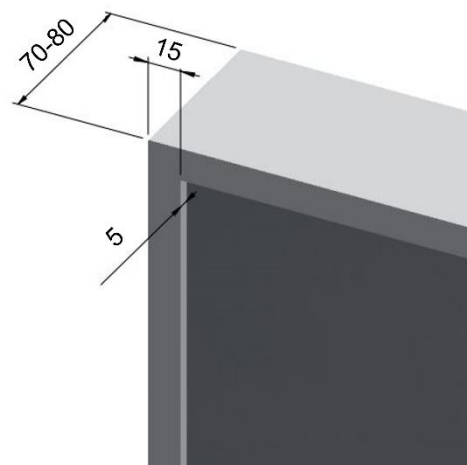

### Lumm Slim

Rahmen 70-80 mm tief, LED-Lichtkastenbeleuchtung. Sperrholz Birke roh oder furniert  
12 mm/15 mm\* breit.

\*ab ca. 1.25 qm -> Profilbreite =15 mm

$$P = 520 + (740 * A)$$

P= Verkaufspreis CHF

A= Fläche = Breite \* Höhe in Meter

Lumm Slim