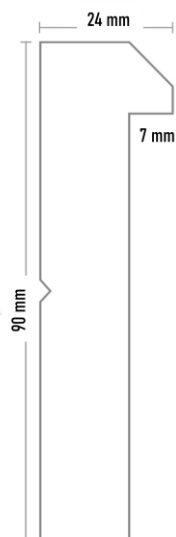

## Standartformate

Hergestellt aus Holz-Fertigrahmen, erhältlich in schwarz oder weiss

Holzrahmen 90 mm tief, 28 mm breit

24V LED-Lichtkastenbeleuchtung tageslichtweiss,

Netzgerät im Leuchtkasten eingebaut, 230 V Zuleitung mit 3 m Kabel

Breite m	Höhe m	Preis CHF
0.2	0.2	290
0.3	0.3	320
0.3	0.4	340
0.4	0.4	360
0.4	0.6	390
0.45	0.45	380
0.5	0.6	420
0.6	0.6	470
0.6	0.8	520

(weitere Formate und Farben auf Anfrage)

## Leuchtrahmen auf Mass

Klein-Formate mit kurzer Seite unterhalb 40 cm und Fläche kleiner als 0.25 qm.

**Lumm Lite** 65 mm tief, LED-Lichtkastenbeleuchtung, Massivholz Linde 15 mm breit.

$$P = 270 + (1300 * A)$$

### Beispiele **Lumm Lite**

Breite m	Höhe m	Fläche qm	Preis CHF
0.2	0.2	0.04	320
0.25	0.25	0.062	350
0.3	0.3	0.09	385
0.35	0.35	0.122	430
0.4	0.4	0.16	480
0.4	0.5	0.2	530
0.4	0.6	0.24	580
0.4	0.65	0.26	610