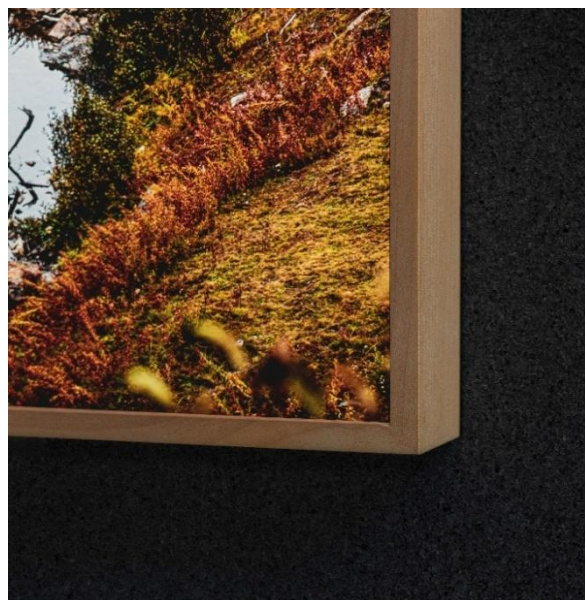

Lumm Classy