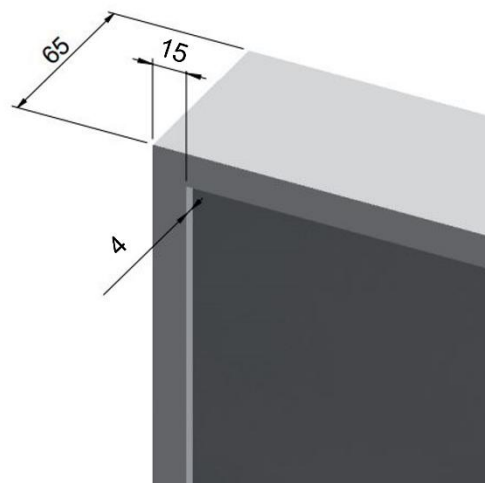

Leuchtrahmen auf Mass

Klein-Formate mit kurzer Seite unterhalb 40 cm und Fläche kleiner als 0.25 qm.

Lumm Lite 65 mm tief, LED-Lichtkastenbeleuchtung, Massivholz Linde 15 mm breit.

$$P = 270 + (1300 * A)$$

P= Verkaufspreis CHF

A= Fläche = Breite * Höhe in Meter

Lumm Lite

Beispiele **Lumm Lite**

Breite m	Höhe m	Fläche qm	Preis CHF
0.2	0.2	0.04	320
0.25	0.25	0.062	350
0.3	0.3	0.09	385
0.35	0.35	0.122	430
0.4	0.4	0.16	480
0.4	0.5	0.2	530
0.4	0.6	0.24	580
0.4	0.65	0.26	610

DIN-Formate **Lumm Lite**

Format	Breite m	Höhe m	Fläche qm	Preis CHF
A4	0.21	0.297	0.062	350
A3	0.297	0.42	0.124	430
A2	0.42	0.594	0.249	495