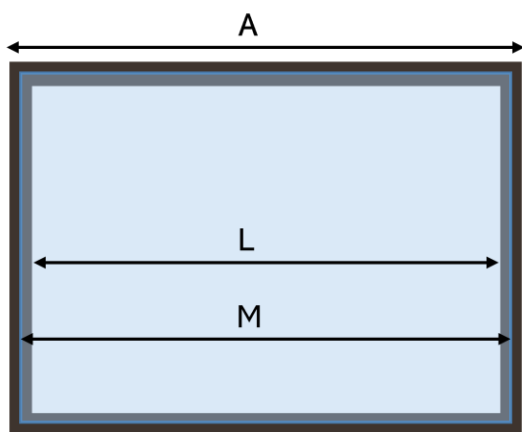

Im Preis inbegriffen: (gilt für Typ Lite, Classy und Slim)

- Holzrahmen bis 2-fach behandelt z.B. beizen und ölen oder lasieren.
- Lichtanlage dynamisch weiss, in Helligkeit und Farbtemperatur dimmbar über Fernbedienung.
- Netzteil und Anschlusskabel für 230V Steckdose
- Diffusor Plexiglasplatte
- Verpackung leicht
- Aufhängevorrichtung, Schrauben und Dübel werden mitgeliefert
- Es fällt keine Mehrwertsteuer an

Extras: (gilt für Typ Lite, Classy und Slim)

- Akkueinspeisung: je nach Dimension ca. 50-90 CHF.
- Lackieren (3-fach Behandlung) 2% Aufpreis
- Kupplungsstecker rückwandseitig -> 32 CHF
- Lieferung und Montage: nach Aufwand
- Verpackung für Postversand: nach Aufwand
- Fuss-Schalter, Schnurschalter -> 15 CHF.

Masse:

Die Masse sind Motivmasse (M). Das entspricht der Grösse der Motivscheibe (Gross-Dia oder Backlitdruck hinter Glas/Plexiglas aufgezogen)

Lichtmass (L) = Motivmass (M) minus ca. 16 mm. Die Motivscheibe wird rundum ca. 8 -10 mm abgedeckt.

Aussenmass (A) = Motivmass (M) + ca. 10-12 mm.

Mengenrabatte auf Leuchtrahmen:

2 Stk. 5%, 3 Stk. 8%, ab 3 Stk. auf Anfrage.